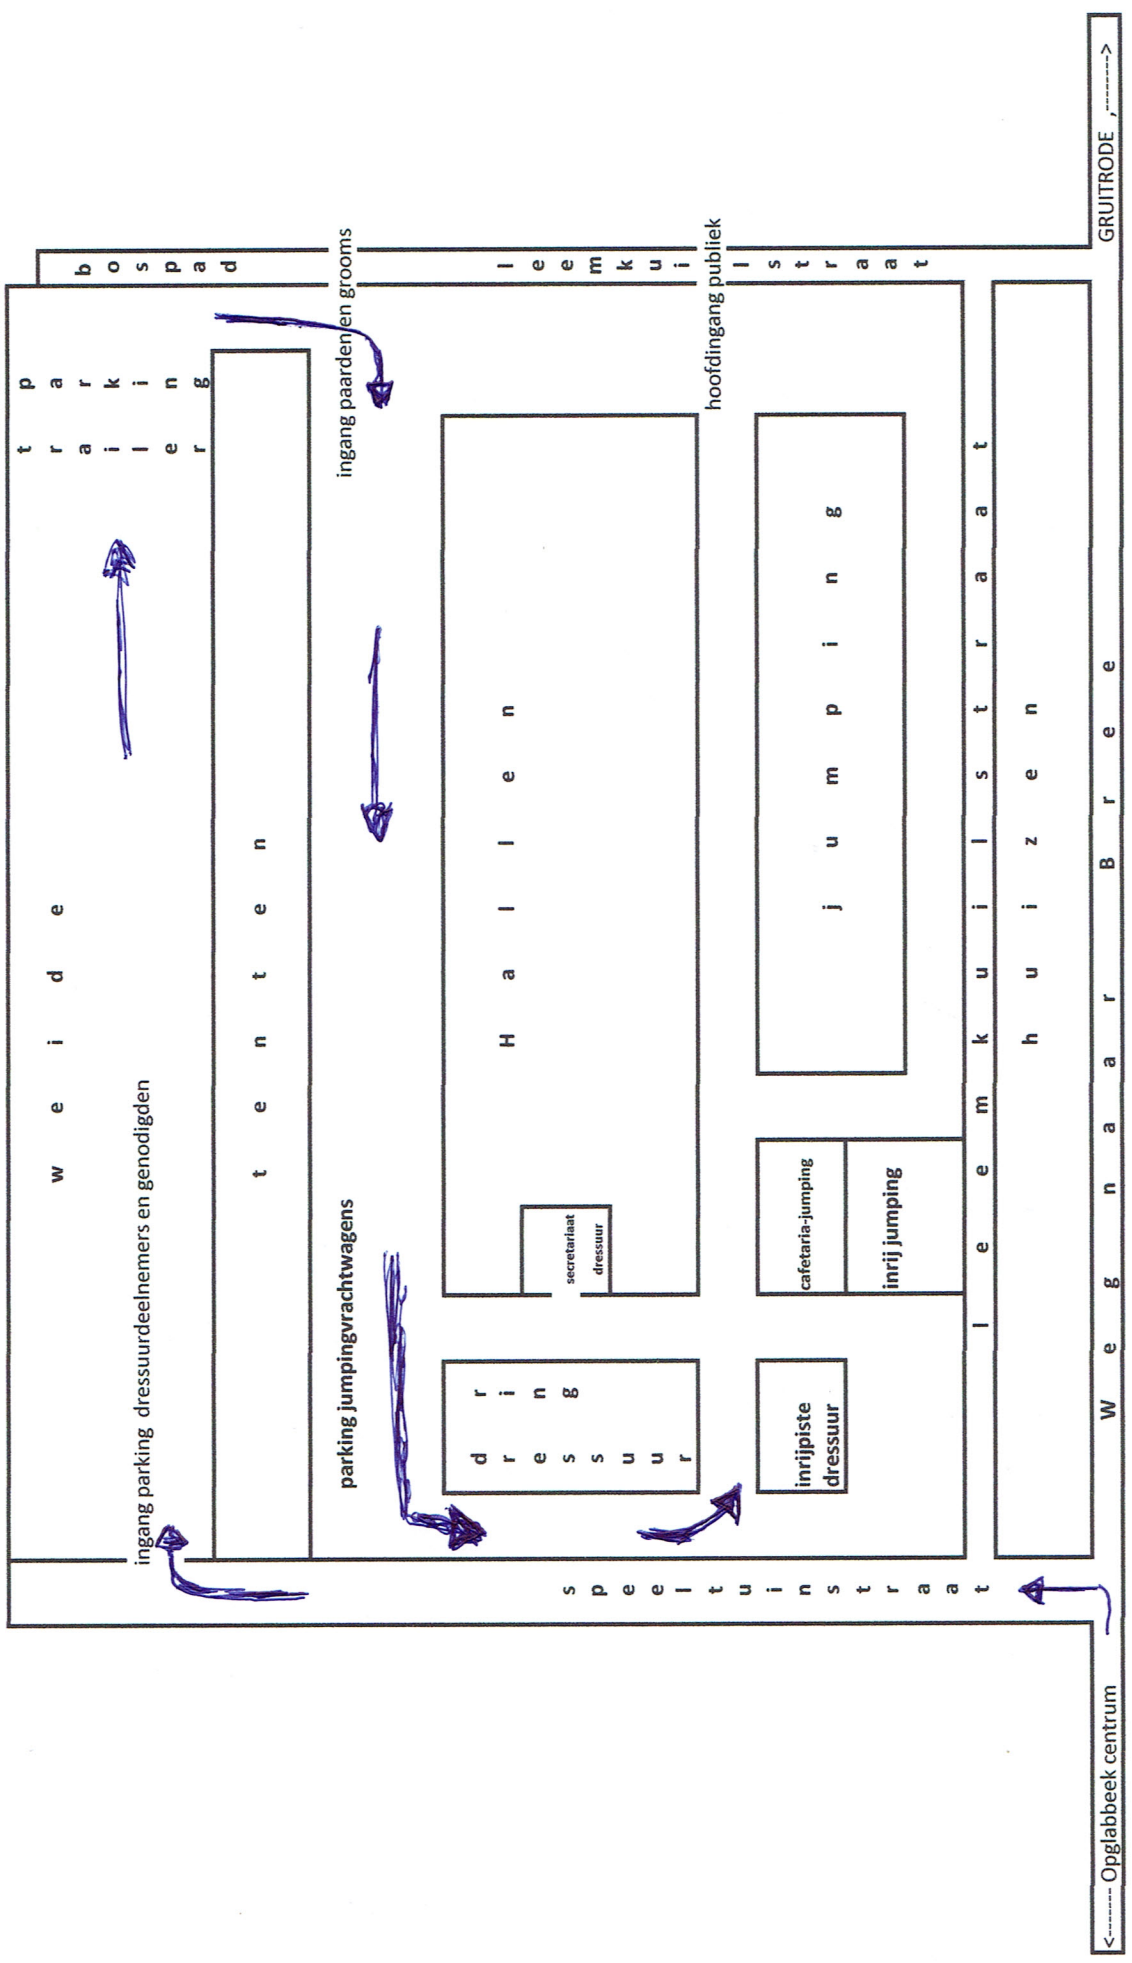

ingang parking dressuurdeelnemers en genodigden

s p e e l t u i n s t r a a t

<----- Opglabbeek centrum

GRUITRODE ,----->